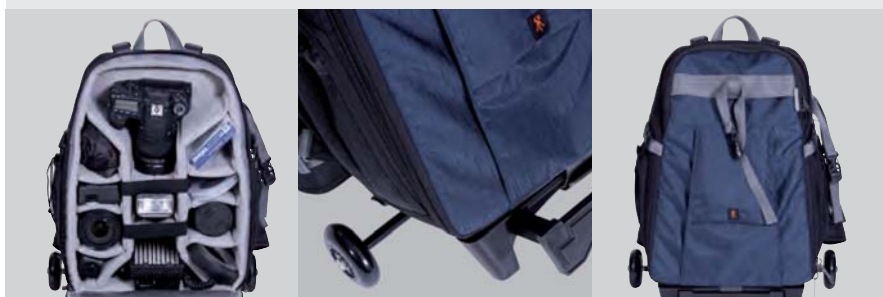

DUNKELBLAU / dark blue

SCHWARZ / black

TRAVEL SMALL

FOTORUCKSACK TROLLEY / PHOTO BACKPACK TROLLEY

- Außenmaße Rucksack / Outer Dimensions Backpack: ca. 29 x 42 x 29 cm
 - Außenmaße mit Trolley / Outer Dimensions incl. Trolley: ca. 39,5 x 49 x 29 cm
 - Innenmaße Fotoabteil / Inner Dimensions Photo Compartment: ca. 27 x 37 x 16 cm
 - Laptop-/Tabletfach / Laptop/Tablet Compartment: 13"
 - Gewicht Rucksack / Weight Backpack: 1990 g
 - Gewicht mit Trolley / Weight incl. Trolley: 3240 g
- Passend für 2 System- oder SLR Kameras, bis zu 5 Objektive & 1 Systemblitzgerät / Offers room for 2 system or SLR cameras, up to 5 lenses & a camera flash