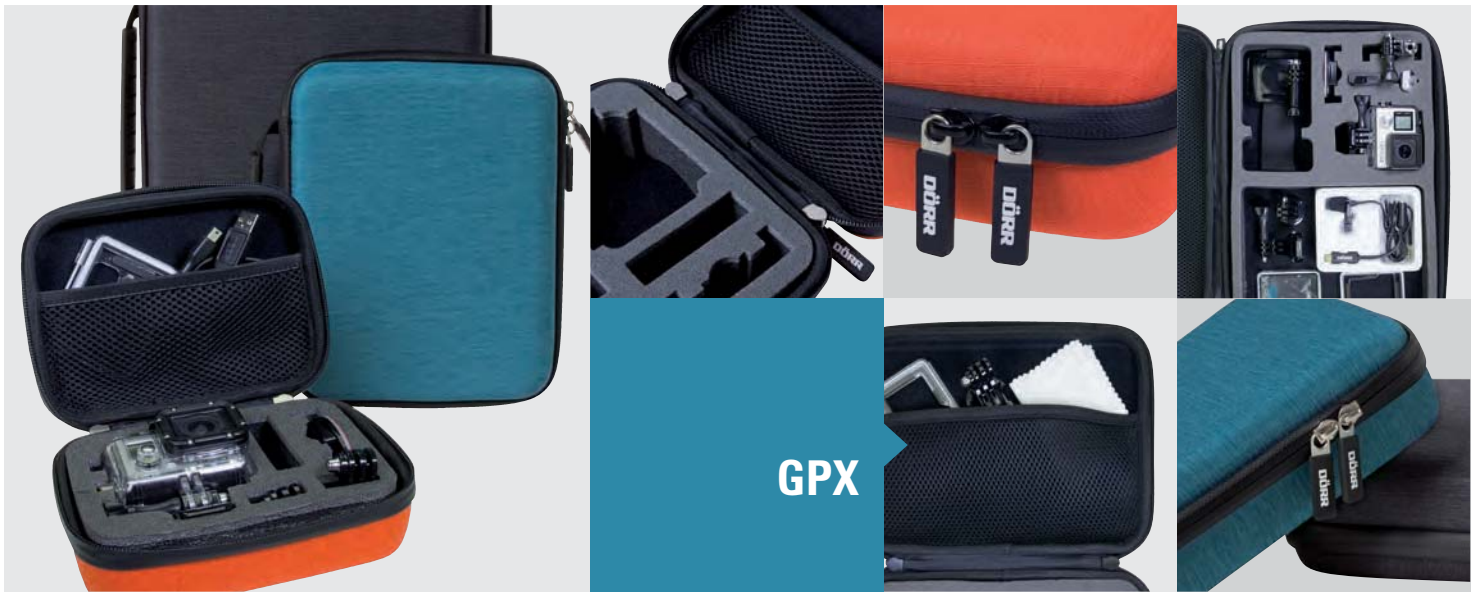

Die robusten **GPX** Hardcases mit wasser- und schmutzabweisendem Polyester Außenmaterial, sowie wasserdichtem Reißverschluss, bieten den optimalen Schutz für Ihre GoPro® Kamera samt Zubehör. Der vorgestanzte Schaumstoff und das zusätzliche Zubehörnetz im Deckel bietet genügend Stauraum und hält die Ausrüstung sicher an ihrem Platz.

- Passend für GoPro® HERO, HERO2, HERO3/3+, HERO4 Kameras
- Bietet Platz für Kamera, Gehäuse und Zubehör wie z.B. LCD BacPac, Floaty Backdoor, Akku, Fernbedienung, Speicherkarten, Halterungen und Kabel
- Schaumstoff-Inlay mit vorgestanzten Fächern – hält die Ausrüstung sicher an ihrem Platz

The robust **GPX** Hardcases featuring a water and dirt repelling Polyester outside material as well as a waterproof zipper, provide optimum protection for your GoPro® camera with accessories. The pre-cut foam and the additional accessory net in the lid offer sufficient space and keep the gear safely in place.

- Suitable for GoPro® HERO, HERO2, HERO3/3+, HERO4 cameras
- Offers space for camera, housing and accessories such as LCD BacPac, Floaty Backdoor, battery, remote control, memory cards, mounts and cables
- Foam inlay with pre-cut compartments – holds the gear safely in place

■ ANTHRAZIT / anthrazit

■ BLAU / blue

■ ORANGE / orange