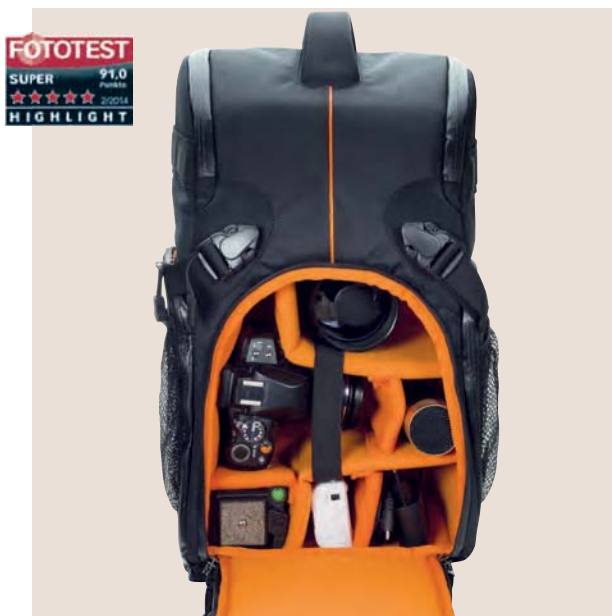

Modell	Artikel Nr	GTIN13	UVP €
Model	Item No	GTIN13	MSRP €
DS	456205	4000461072529	119,00
DS	456206	4000461072536	119,00
REGENCOVER / RAIN COVER	456221	4000461074462	12,90