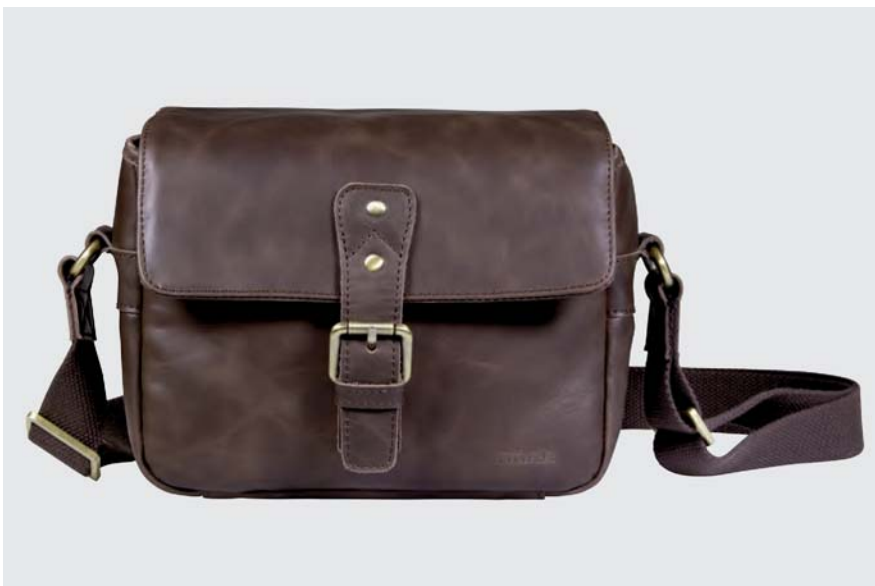

NAPPA ONE FOTOTASCHE / PHOTO BAG

- **Außenmaße** / Outer Dimensions: ca. 22 x 17 x 12 cm
- **Innenmaße** / Inner Dimensions: ca. 19 x 14 x 10 cm
- **Gewicht** / Weight: 410 g
- **Passend für System- oder kleine SLR Kamera mit 1-2 Objektiven** / Suitable for a system or small SLR camera with 1 or 2 lenses

Modell Model	Artikel Nr Item No	GTIN13 GTIN13	UVP € MSRP €
	456405	4000461084607	129,00