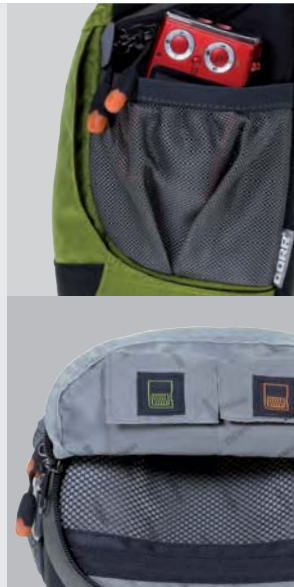

NO LIMIT LARGE FOTOTASCHE / PHOTO BAG

- Außenmaße / Outer Dimensions: ca. 20,5 x 22 x 14 cm
- Innenmaße / Inner Dimensions: ca. 16 x 18,5 x 10 cm
- Gewicht / Weight: 400 g
- Passend für SLR Kamera mit Objektiv / Suitable for a SLR camera with lens

Modell Model	Artikel Nr Item No	GTIN13 GTIN13	UVP € MSRP €
L	456350	4000461077029	55,00
L	456351	4000461077036	55,00
L	456352	4000461077043	55,00
L	456353	4000461077050	55,00