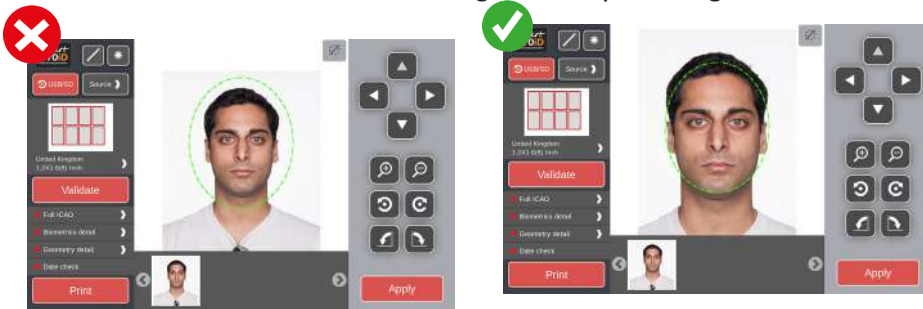

Die Software überprüft jede ausgewählte Ländervorlage auf verschiedene wichtige und erforderliche Parameter.

ICAO-Konformität

Automatische ICAO-Erkennung. Machen Sie das Bild und der Smart D70iD + überprüft die Übereinstimmung.

100% biometrische Zulassung

Automatische Gesichtserkennung und Anpassung im markierten Bereich.

Einfache Hintergrundentfernung

Ändern Sie die Hintergrundfarbe mit nur einem Klick und wählen Sie zwischen verschiedenen Hintergrund-Farben