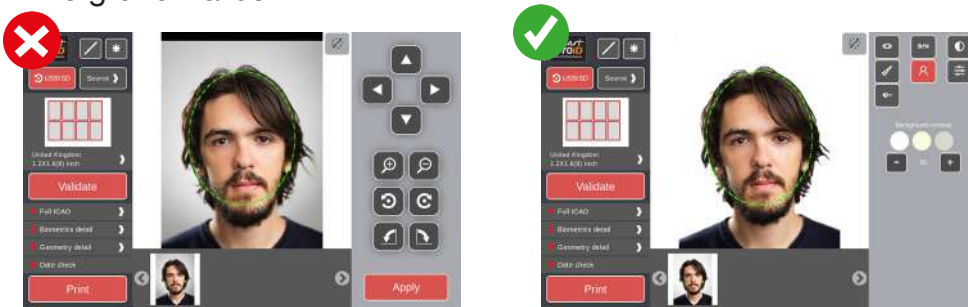

Die Software überprüft jede ausgewählte Ländervorlage auf verschiedene wichtige und erforderliche Parameter.

ICAO-Konformität

Automatische ICAO-Erkennung. Machen Sie das Bild und der Smart D70iD + überprüft die Übereinstimmung.

100% biometrische Zulassung

Automatische Gesichtserkennung und Anpassung im markierten Bereich.

Einfache Hintergrundentfernung

Ändern Sie die Hintergrundfarbe mit nur einem Klick und wählen Sie zwischen verschiedenen Hintergrund-Farben