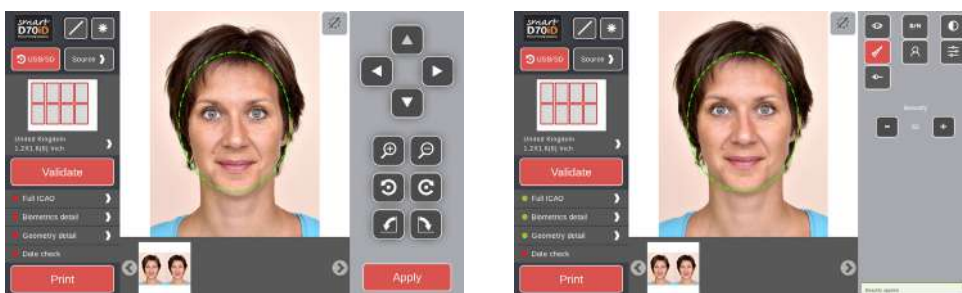

Die Software überprüft jede ausgewählte Ländervorlage auf verschiedene wichtige und erforderliche Parameter.

ICAO-Konformität

Automatische ICAO-Erkennung. Machen Sie das Bild und der Smart D70iD + überprüft die Übereinstimmung.

100% biometrische Zulassung

Automatische Gesichtserkennung und Anpassung im markierten Bereich.

Einfache Hintergrundentfernung

Ändern Sie die Hintergrundfarbe mit nur einem Klick und wählen Sie zwischen verschiedenen Hintergrund-Farben

Bildverbesserung

Möglichen Unstimmigkeiten werden automatisch korrigiert, ohne die Bildqualität zu beeinträchtigen

Produktspezifikationen

Smart D70iD+ Passbild-System

Spezifikationen

Produkt	Referenz	Grösse BxTxH	Gewicht
Smart D70iD+ (monitor + printer)	11SMART-D70iD+	280 x 550 x 405 mm	17 kg